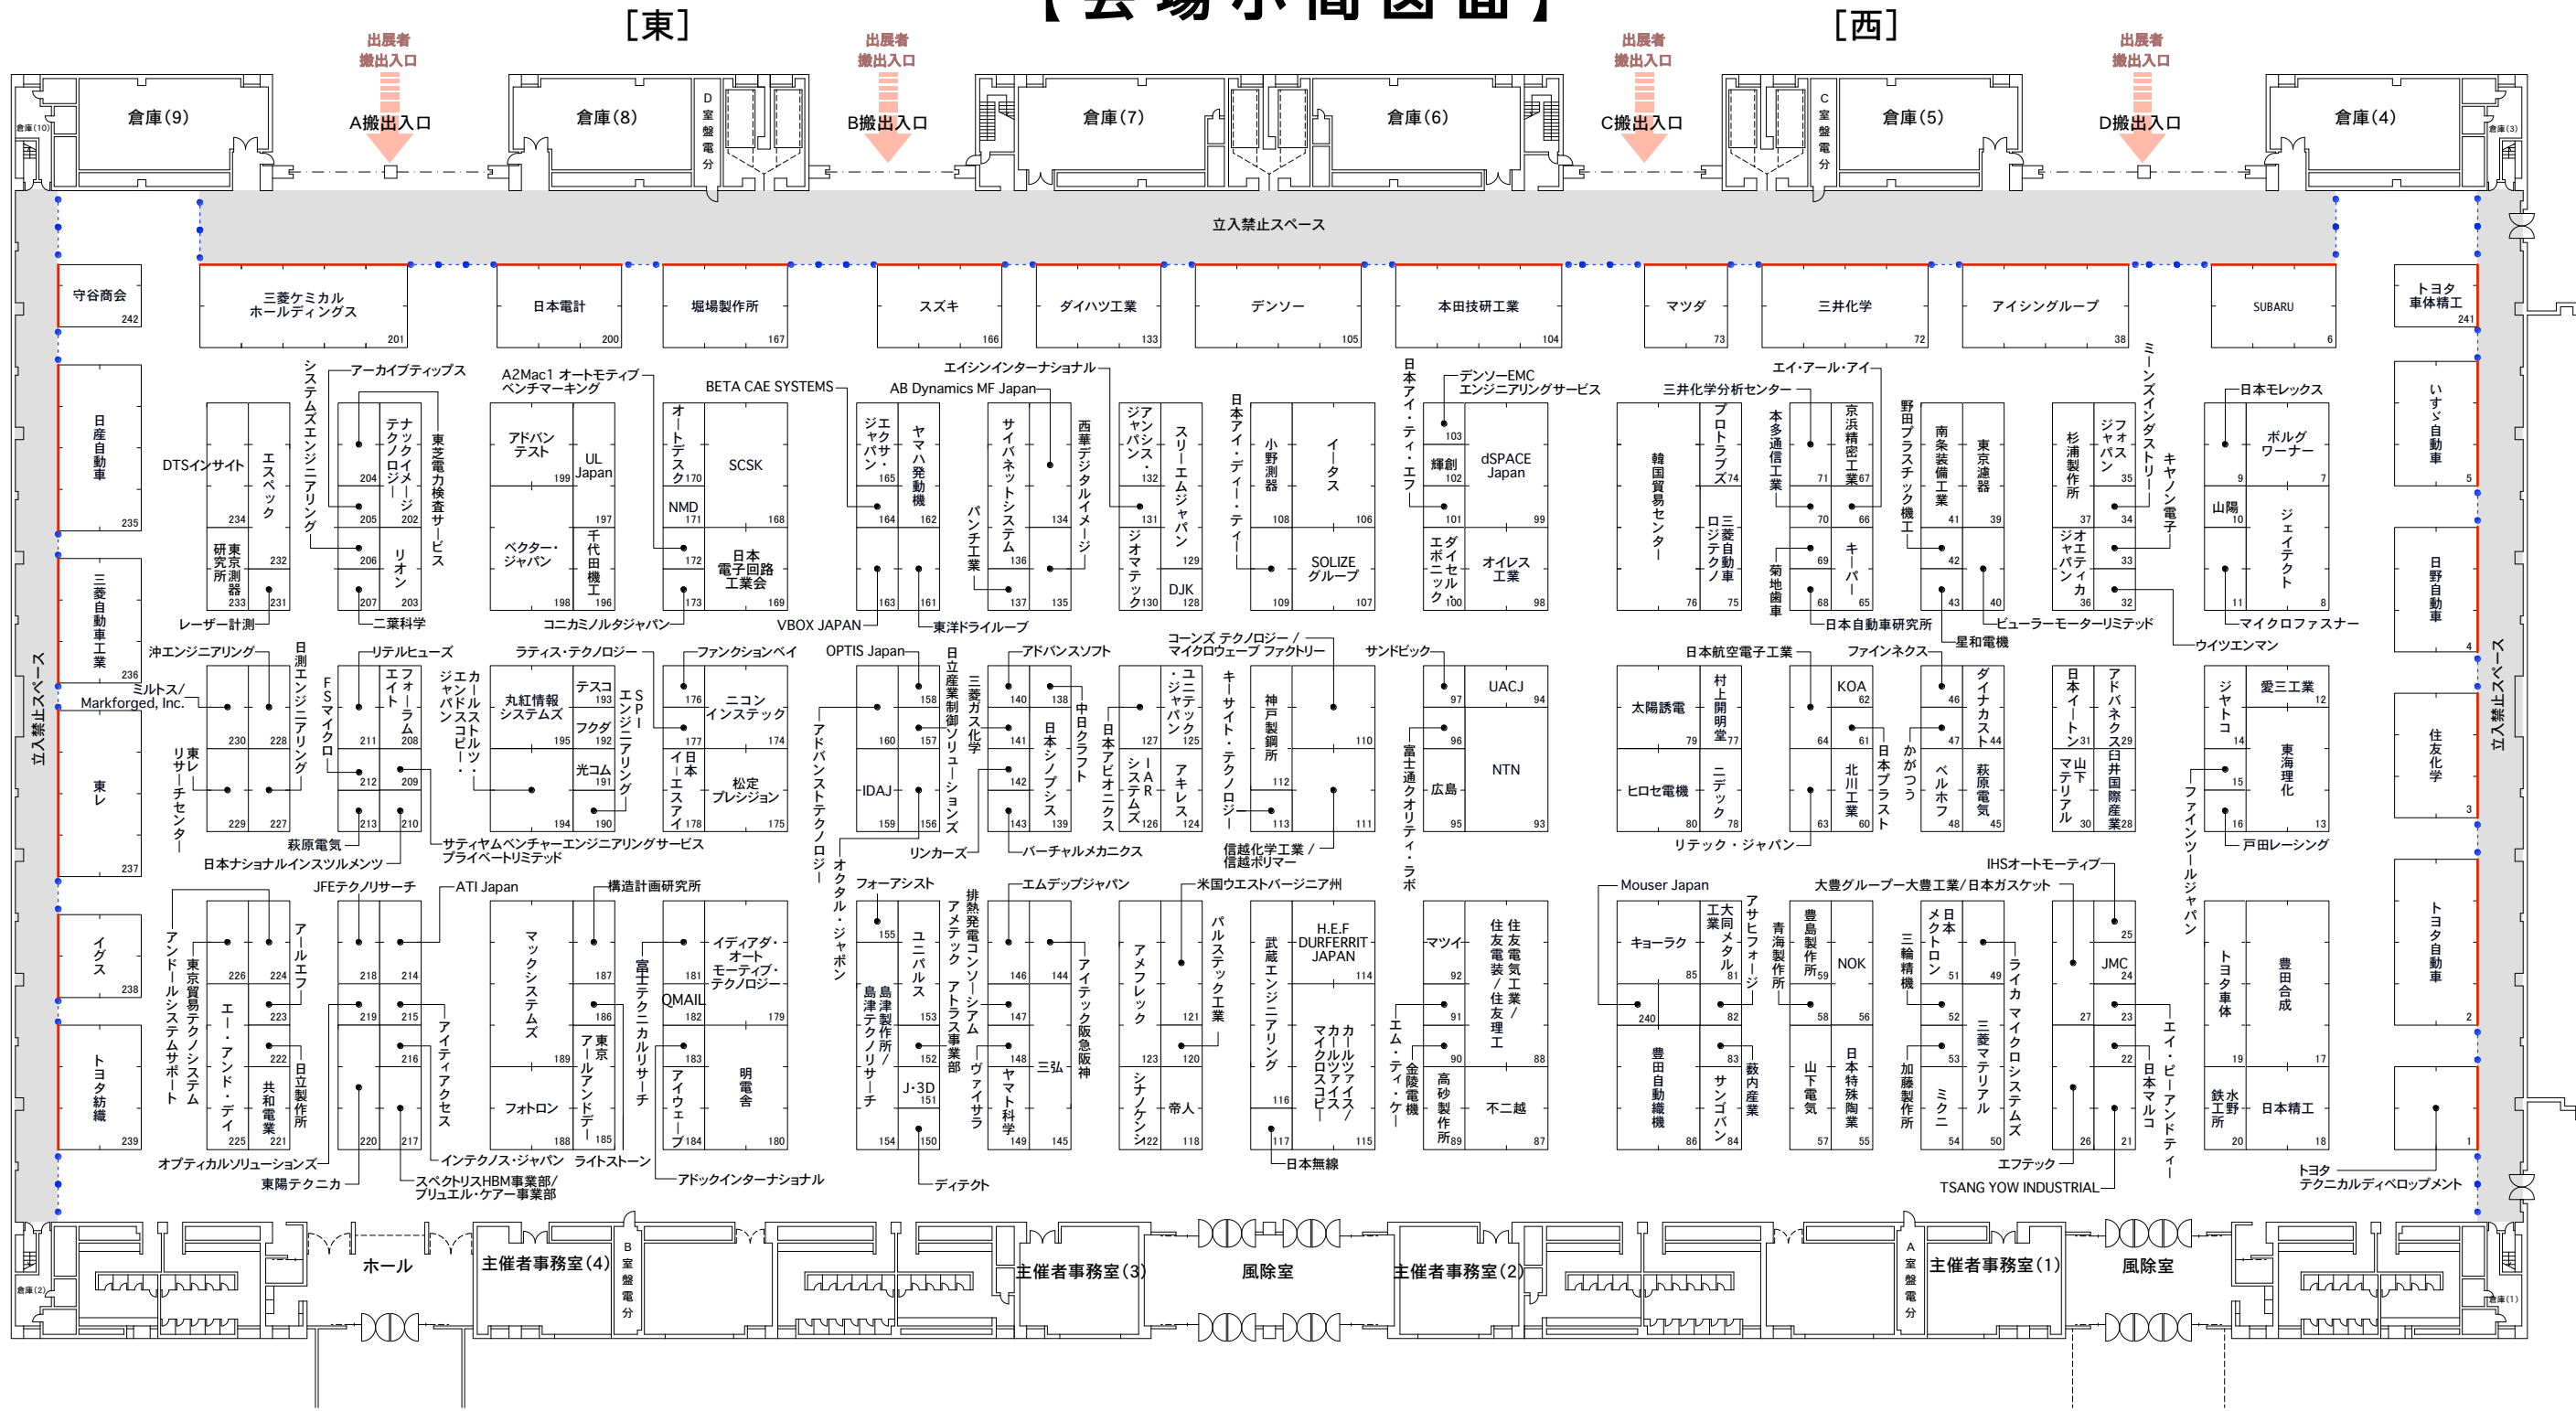

自動車技術展 人とくるまのテクノロジー展2017 名古屋

AUTOMOTIVE ENGINEERING EXPOSITION 2017 NAGOYA

【会場小間図面】

□ :3000x3000mm/1小間

【第2展示館会場小間図面】

□:3000×2000mm/1小間