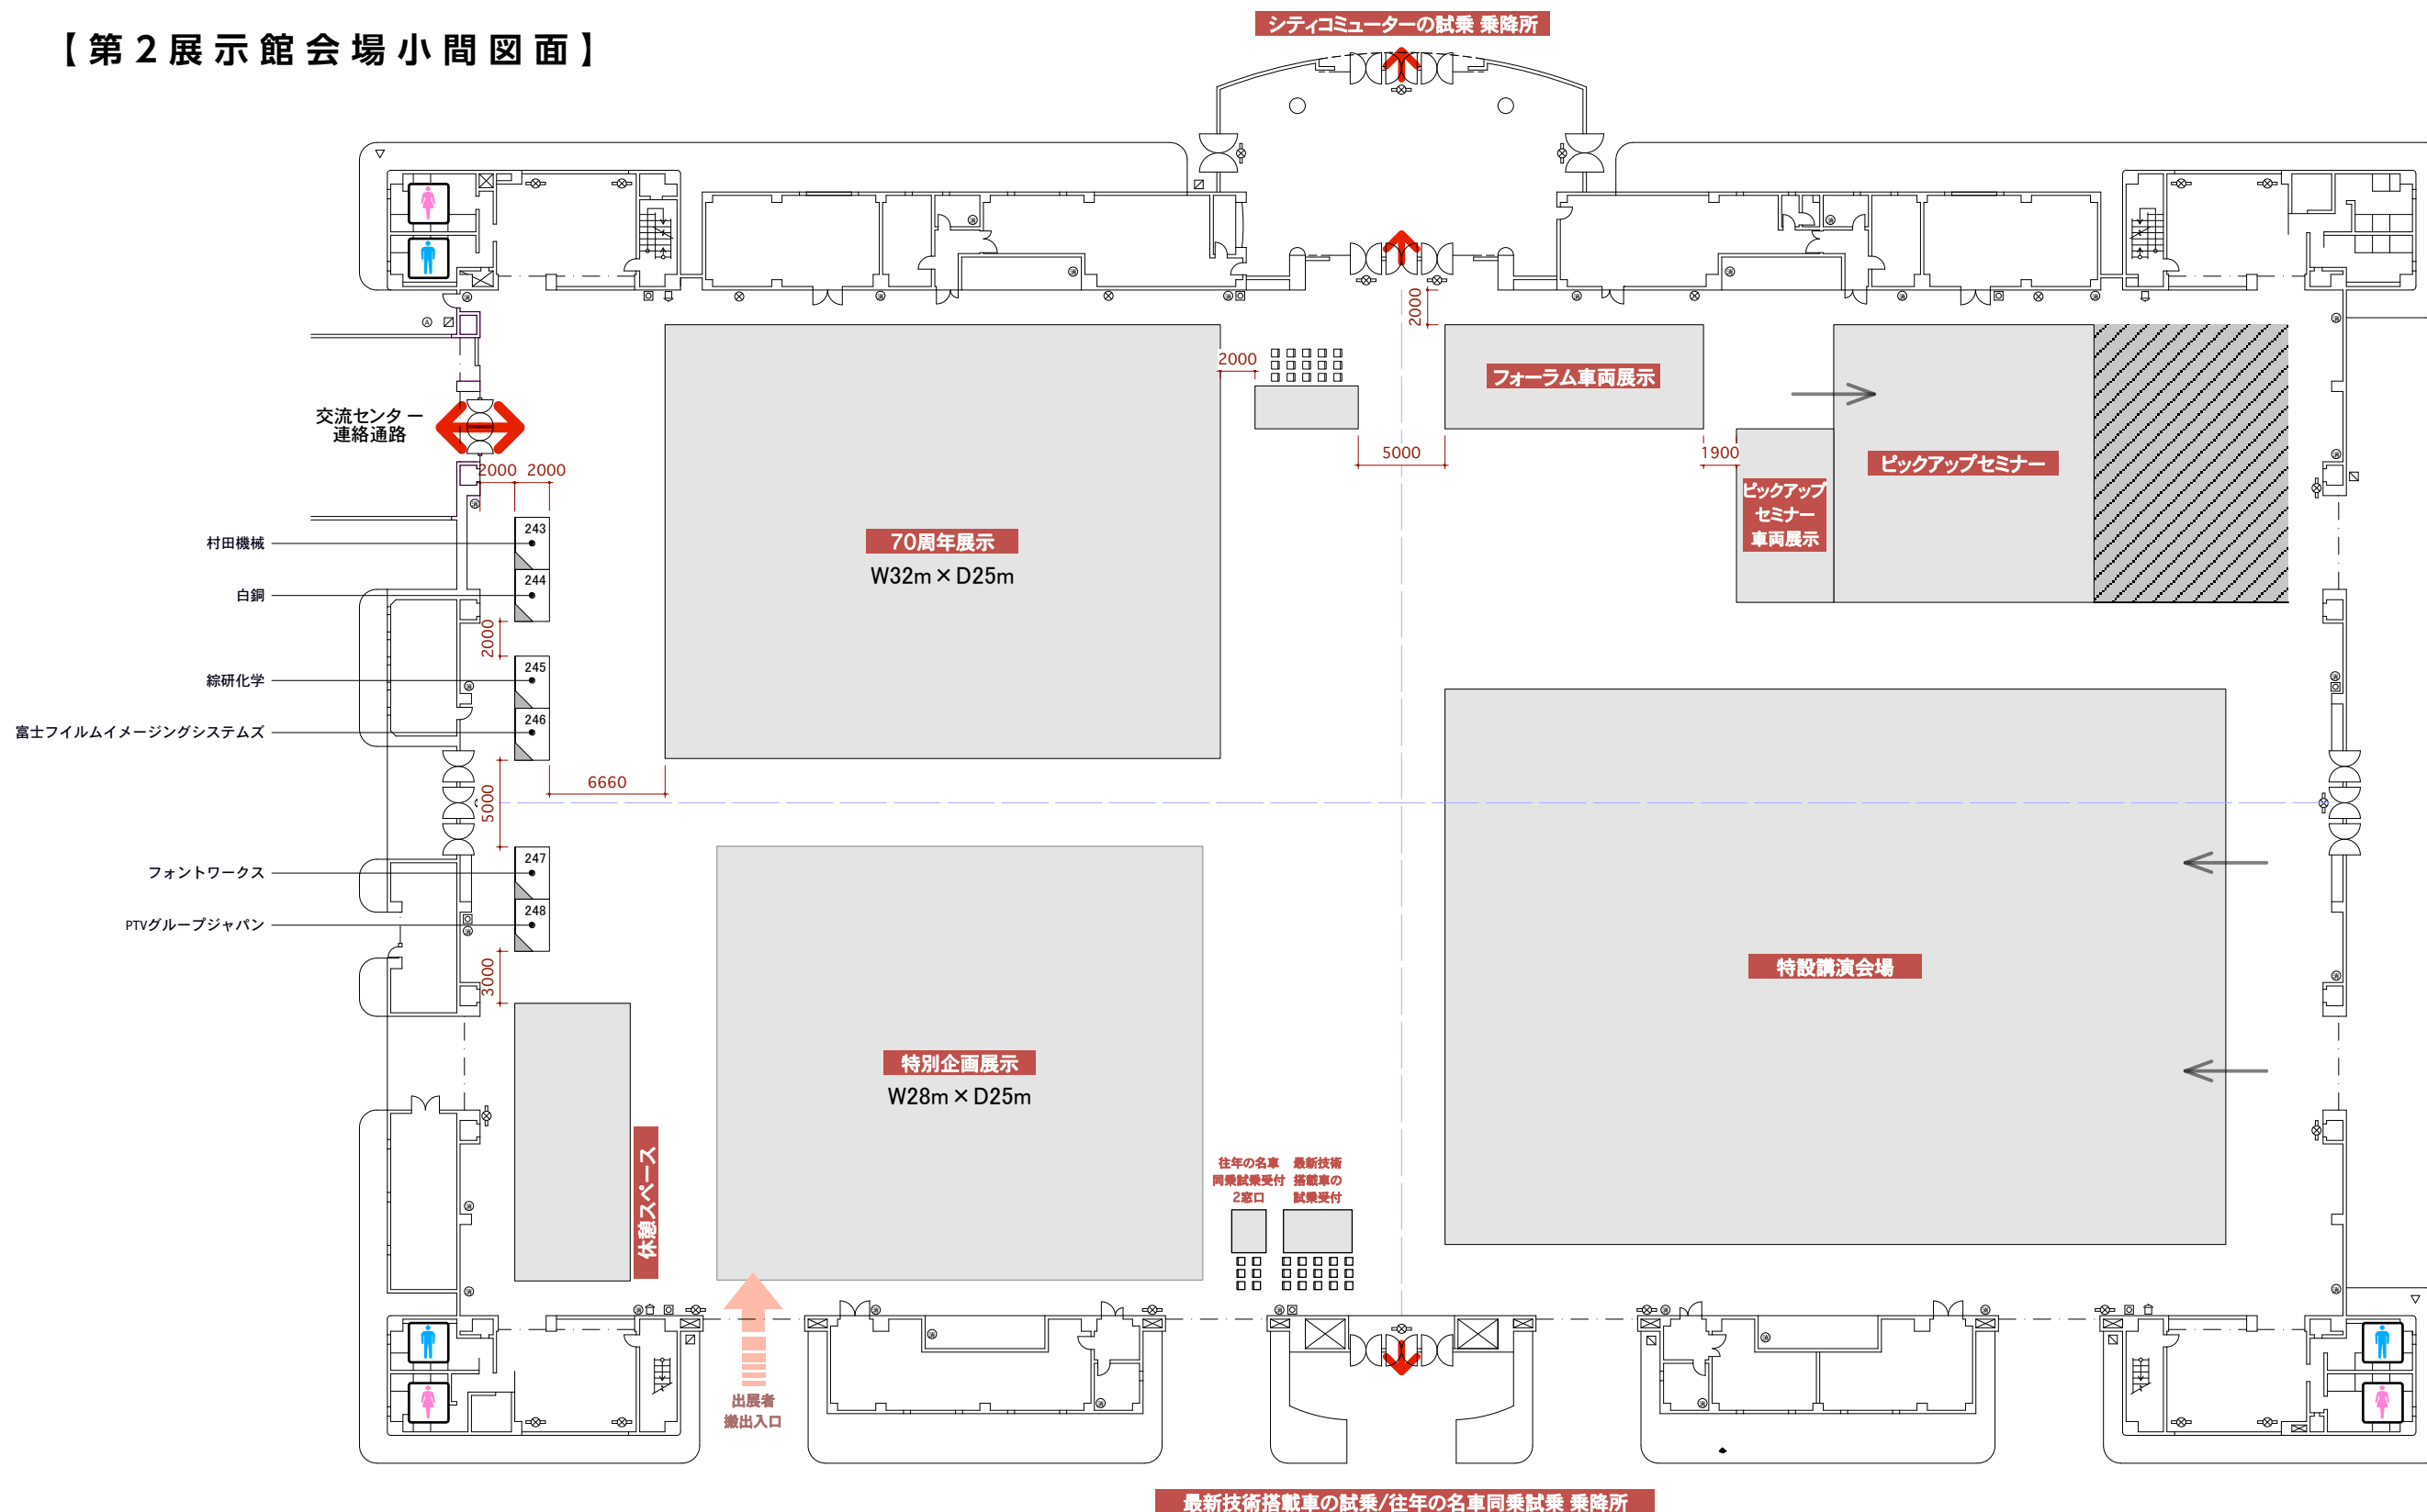

自動車技術展 人とくるまのテクノロジー展2017 名古屋

AUTOMOTIVE ENGINEERING EXPOSITION 2017 NAGOYA

【会場小間図面】

□ :3000x3000mm/1小間

【第2展示館会場小間図面】

□:3000×2000mm/1小間