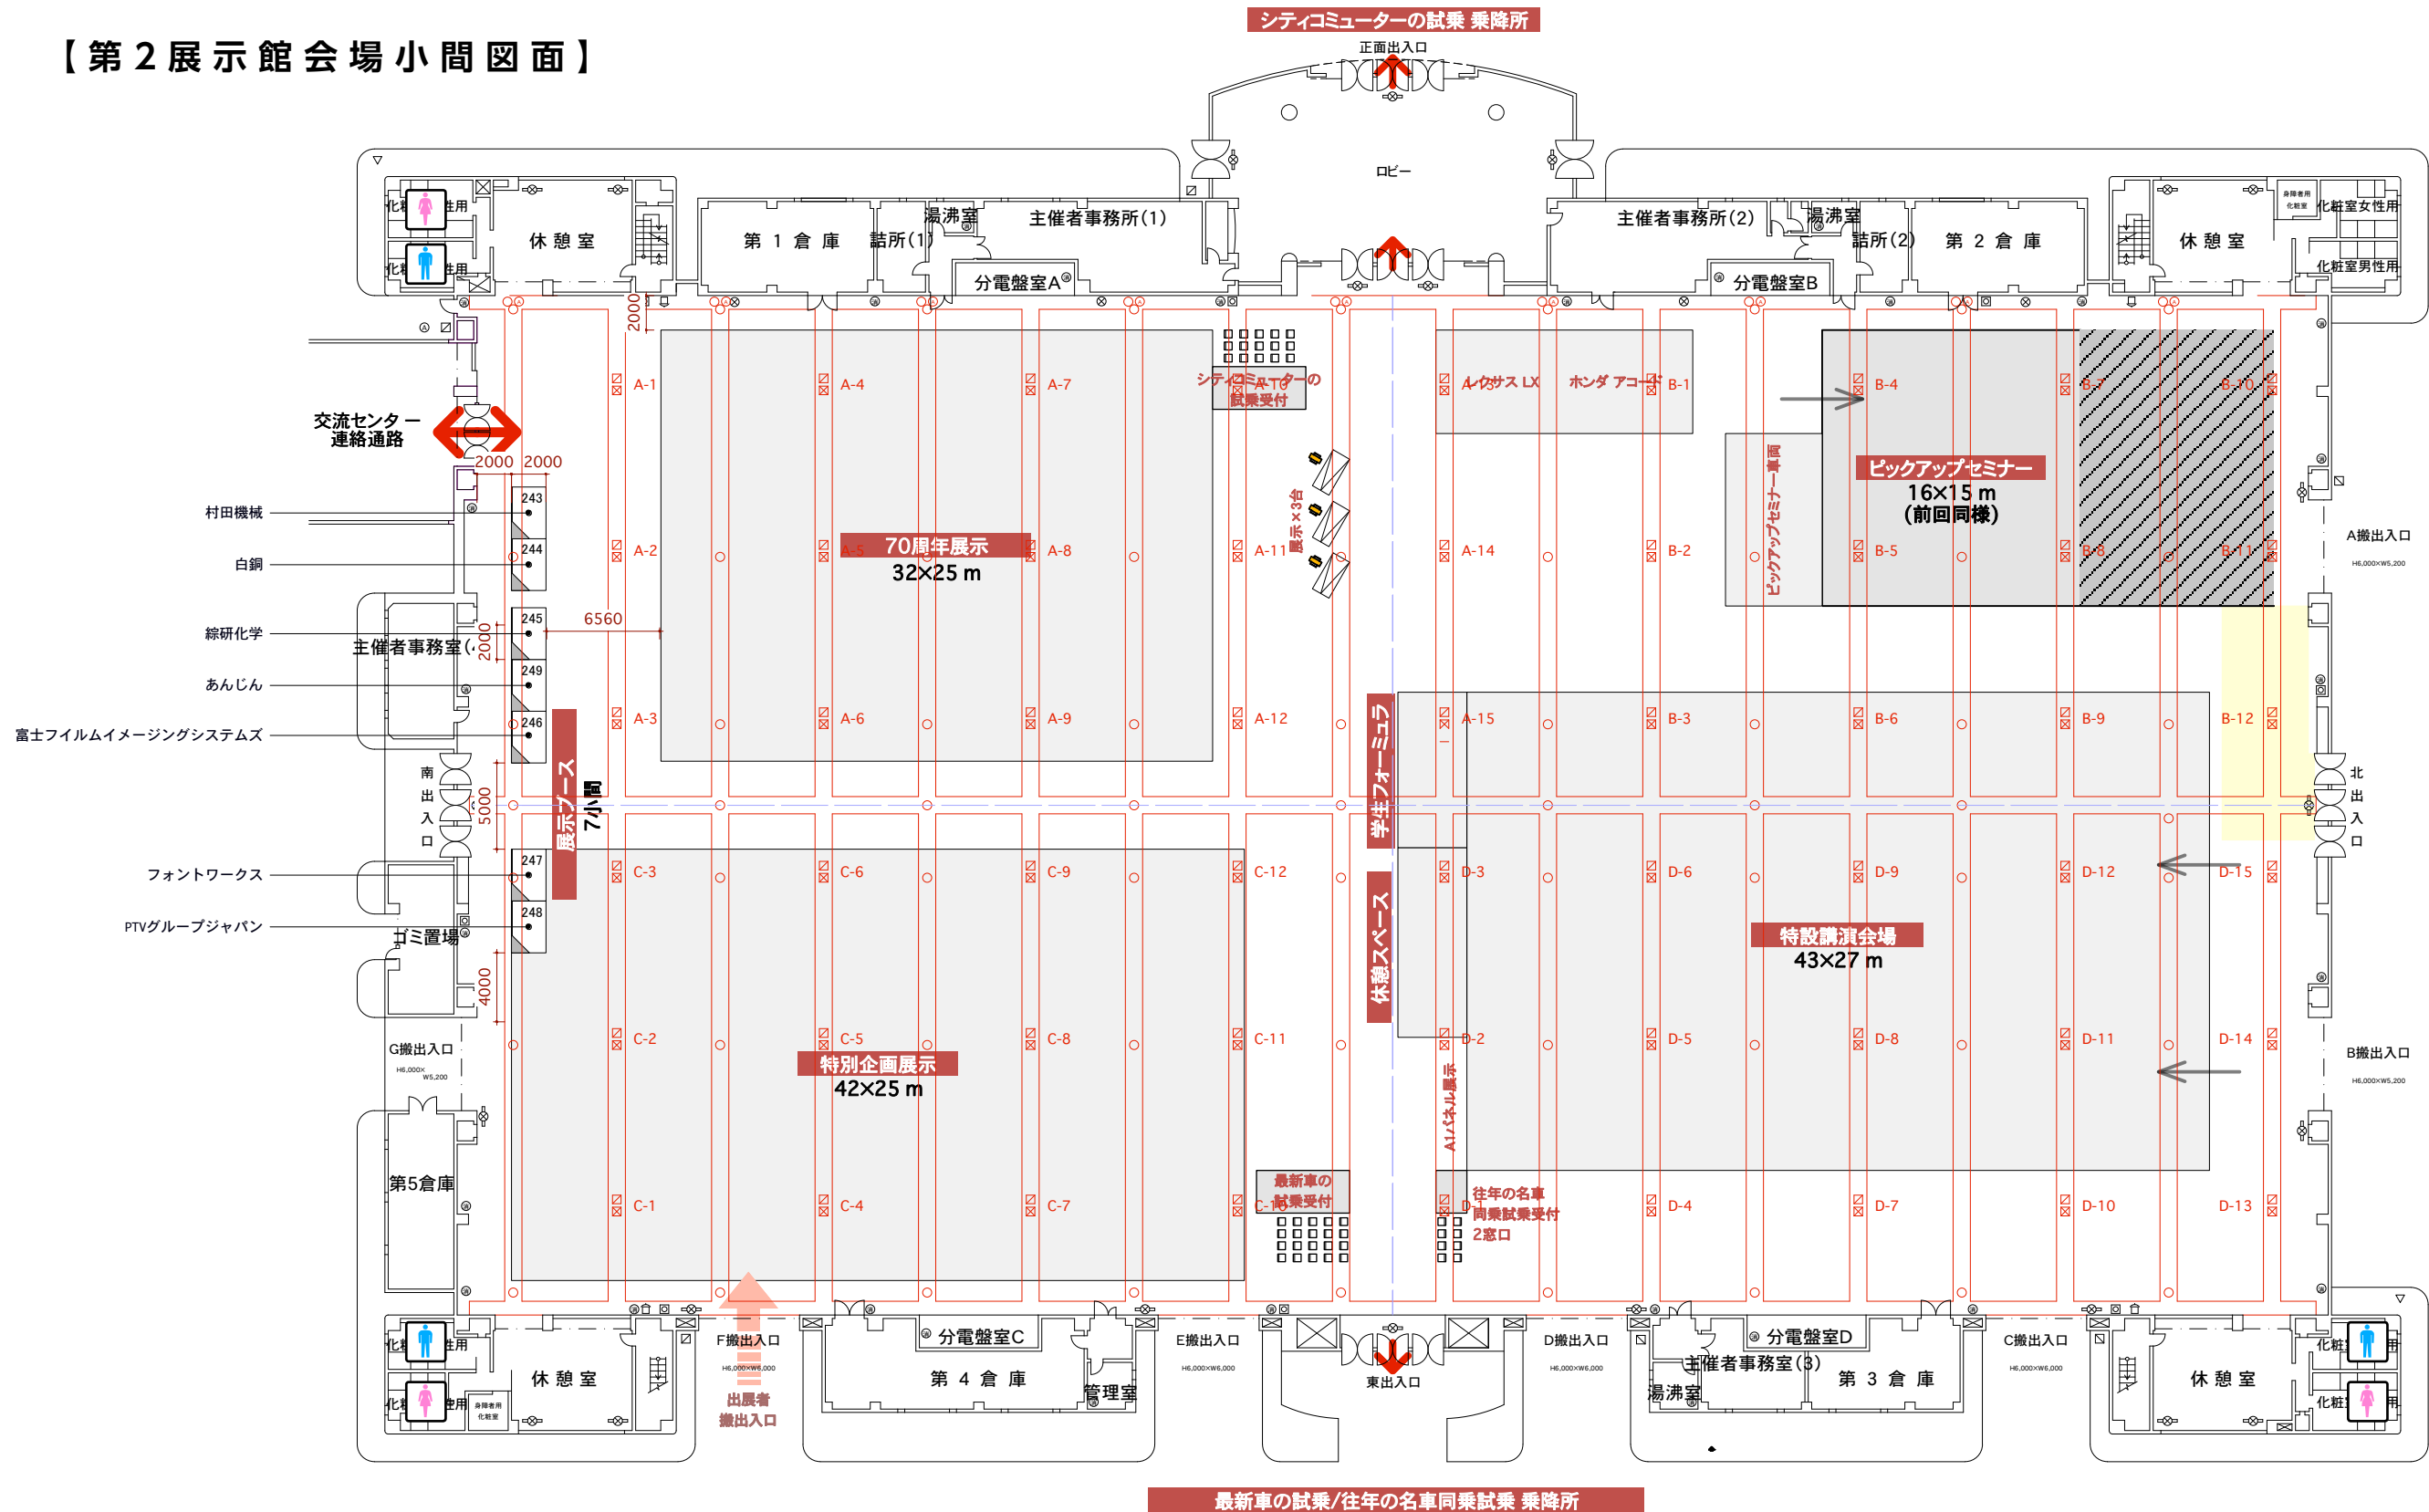

自動車技術展 **人とくるまのテクノロジー展2017 名古屋**
 AUTOMOTIVE ENGINEERING EXPOSITION 2017 NAGOYA

【第2展示館会場小間図面】

□:3000x2000mm/1小間