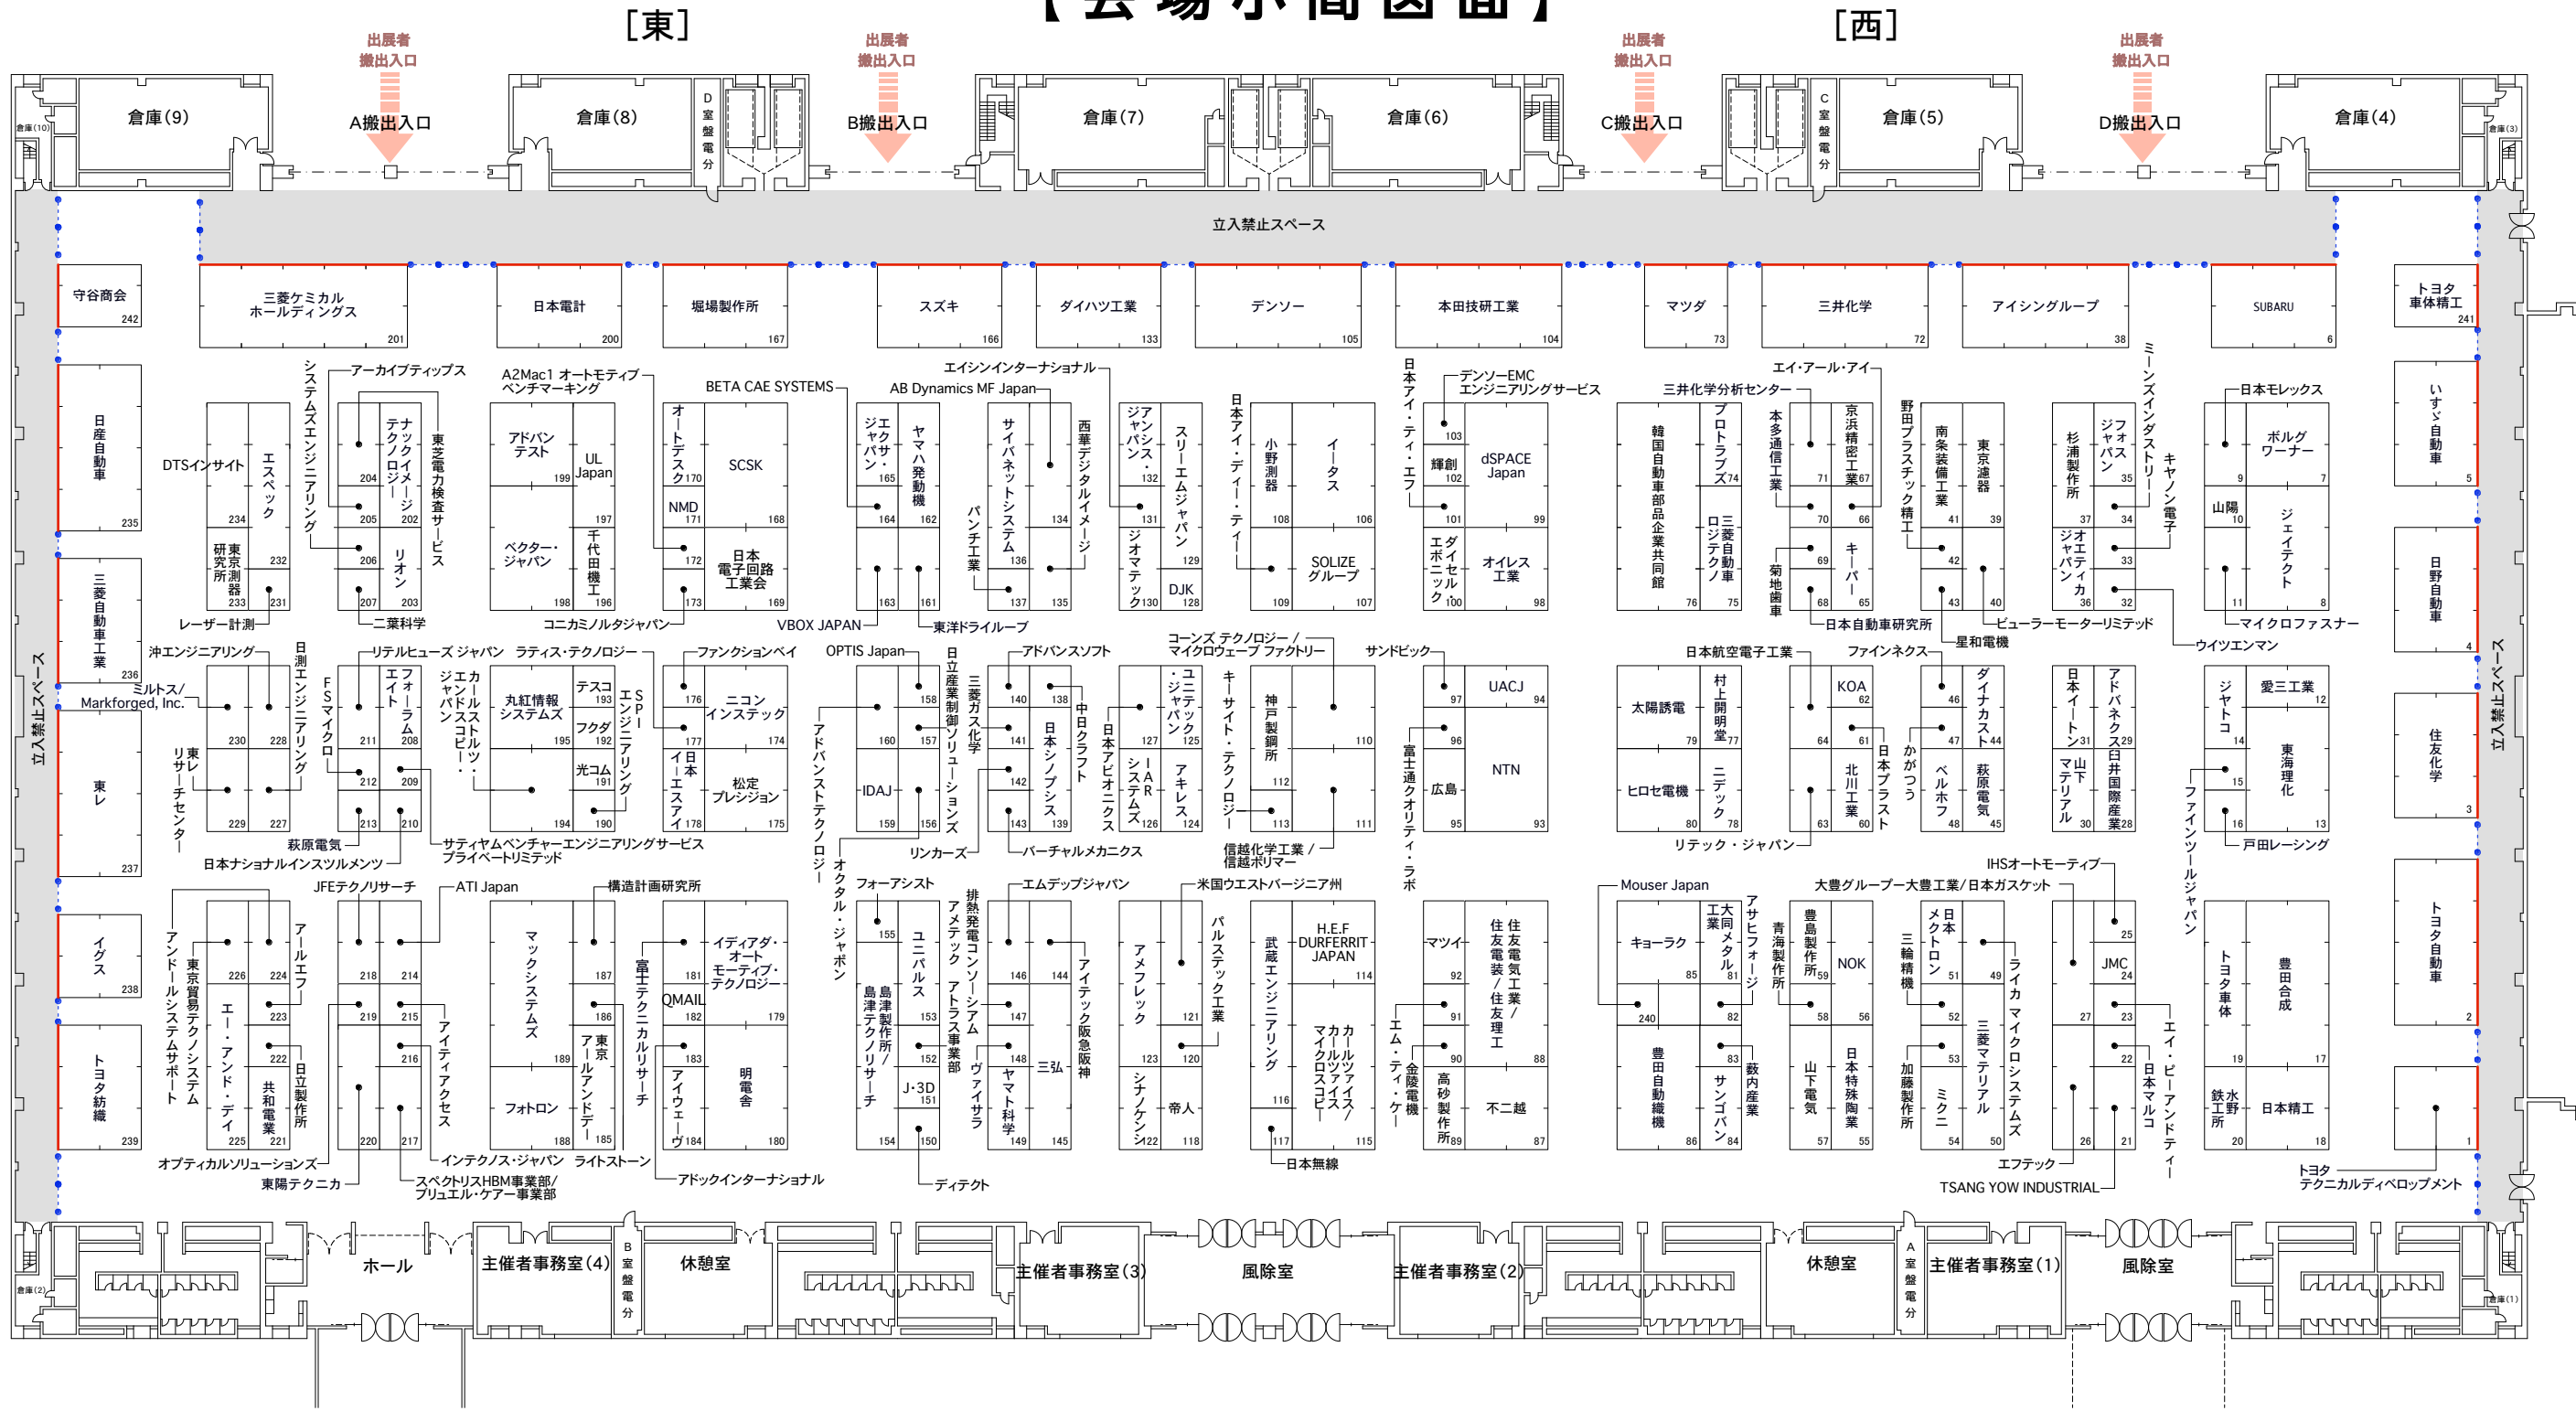

自動車技術展 人とくるまのテクノロジー展2017 名古屋

AUTOMOTIVE ENGINEERING EXPOSITION 2017 NAGOYA

【会場小間図面】

□ :3000x3000mm/1小間

自動車技術展 **人とくるまのテクノロジー展2017 名古屋**
 AUTOMOTIVE ENGINEERING EXPOSITION 2017 NAGOYA

【第2展示館会場小間図面】

□:3000×2000mm/1小間