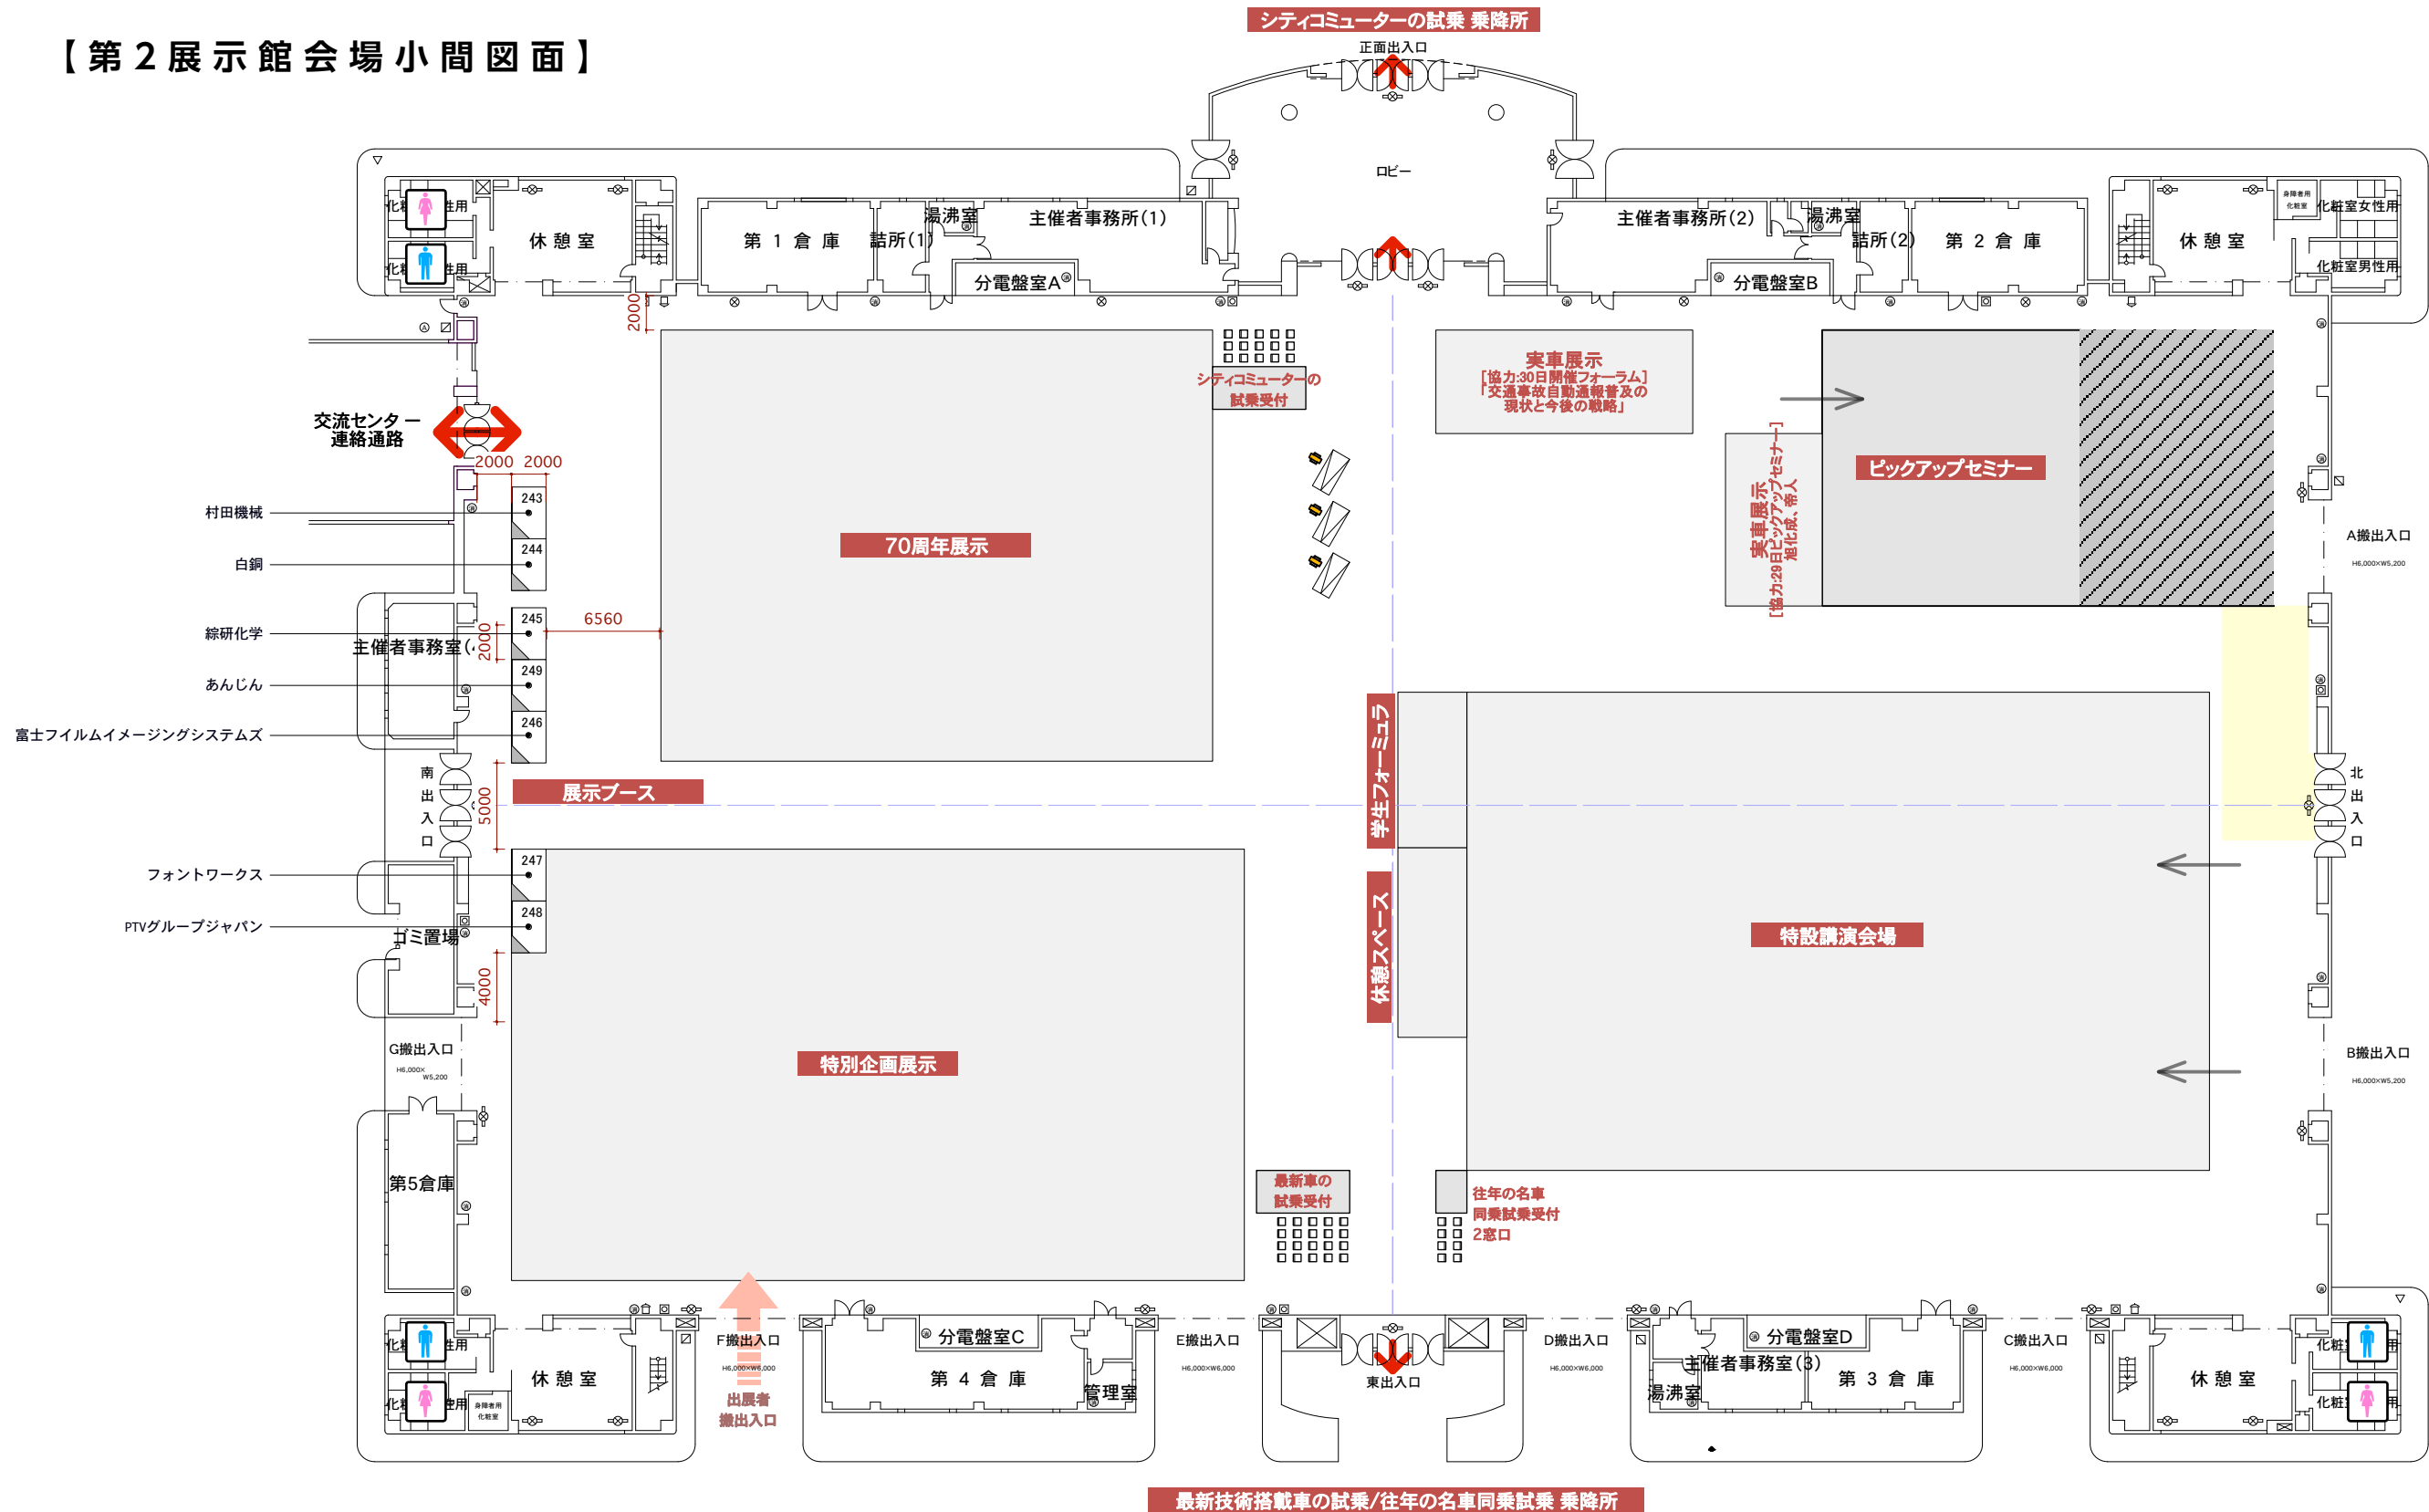

自動車技術展 人とくるまのテクノロジー展2017 名古屋

AUTOMOTIVE ENGINEERING EXPOSITION 2017 NAGOYA

【会場小間図面】

□ :3000x3000mm/1小間

自動車技術展 **人とくるまのテクノロジー展2017 名古屋**
 AUTOMOTIVE ENGINEERING EXPOSITION 2017 NAGOYA

【第2展示館会場小間図面】

□:3000×2000mm/1小間